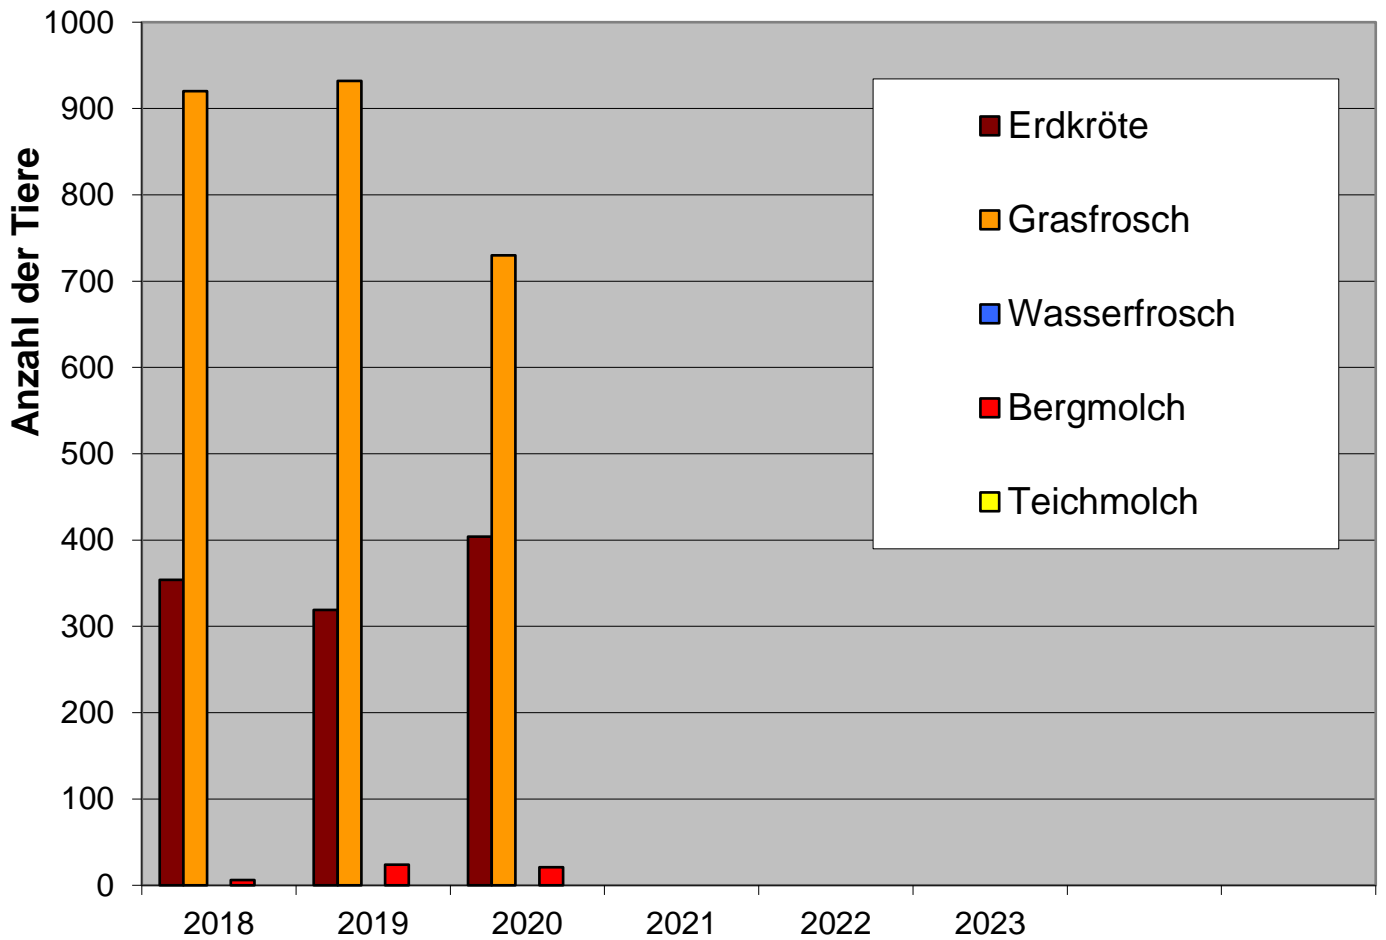

Amphibienwanderung 2018 - 2020 Ravensburg-Aulwangen Hinwanderung

	Erdkröte	Grasfrosch	Wasserfrosch	Bergmolch	Teichmolch	Gesamt
2018	354	920		6		1280
2019	319	932		24		1275
2020	404	730		21		1155
2021						0
2022						0
2023						0
						0
						0