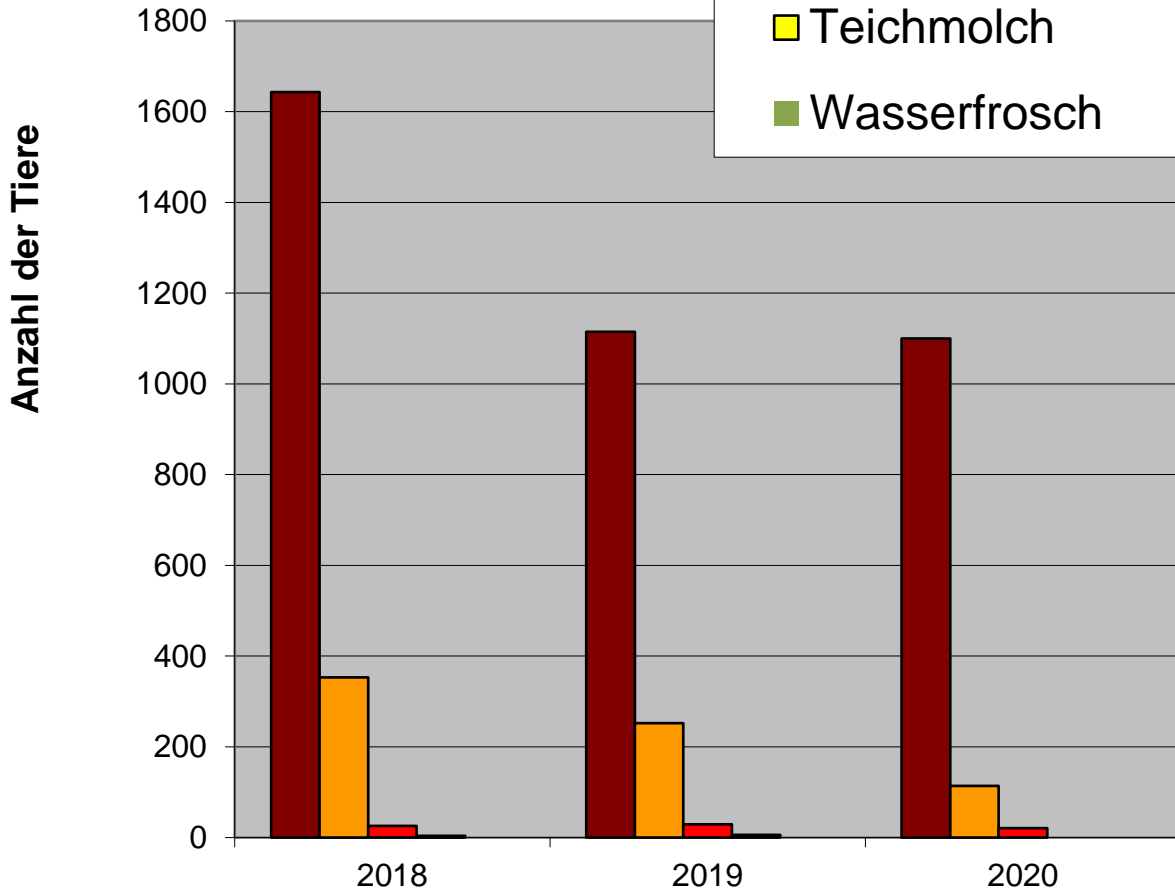

Amphibienwanderung 2018 - 2020 Horgenzell-Winterbach Hinwanderung

- Erdkröte
- Gras-/Springfrosch
- Bergmolch
- Teichmolch
- Wasserfrosch

	Erdkröte	Gras-/Springfrosch	Wasserfrosch	Bergmolch	Teichmolch	Gesamt
2018	1643	353	2	26	4	2028
2019	1115	252	2	29	6	1404
2020	1100	114	22	21		1257