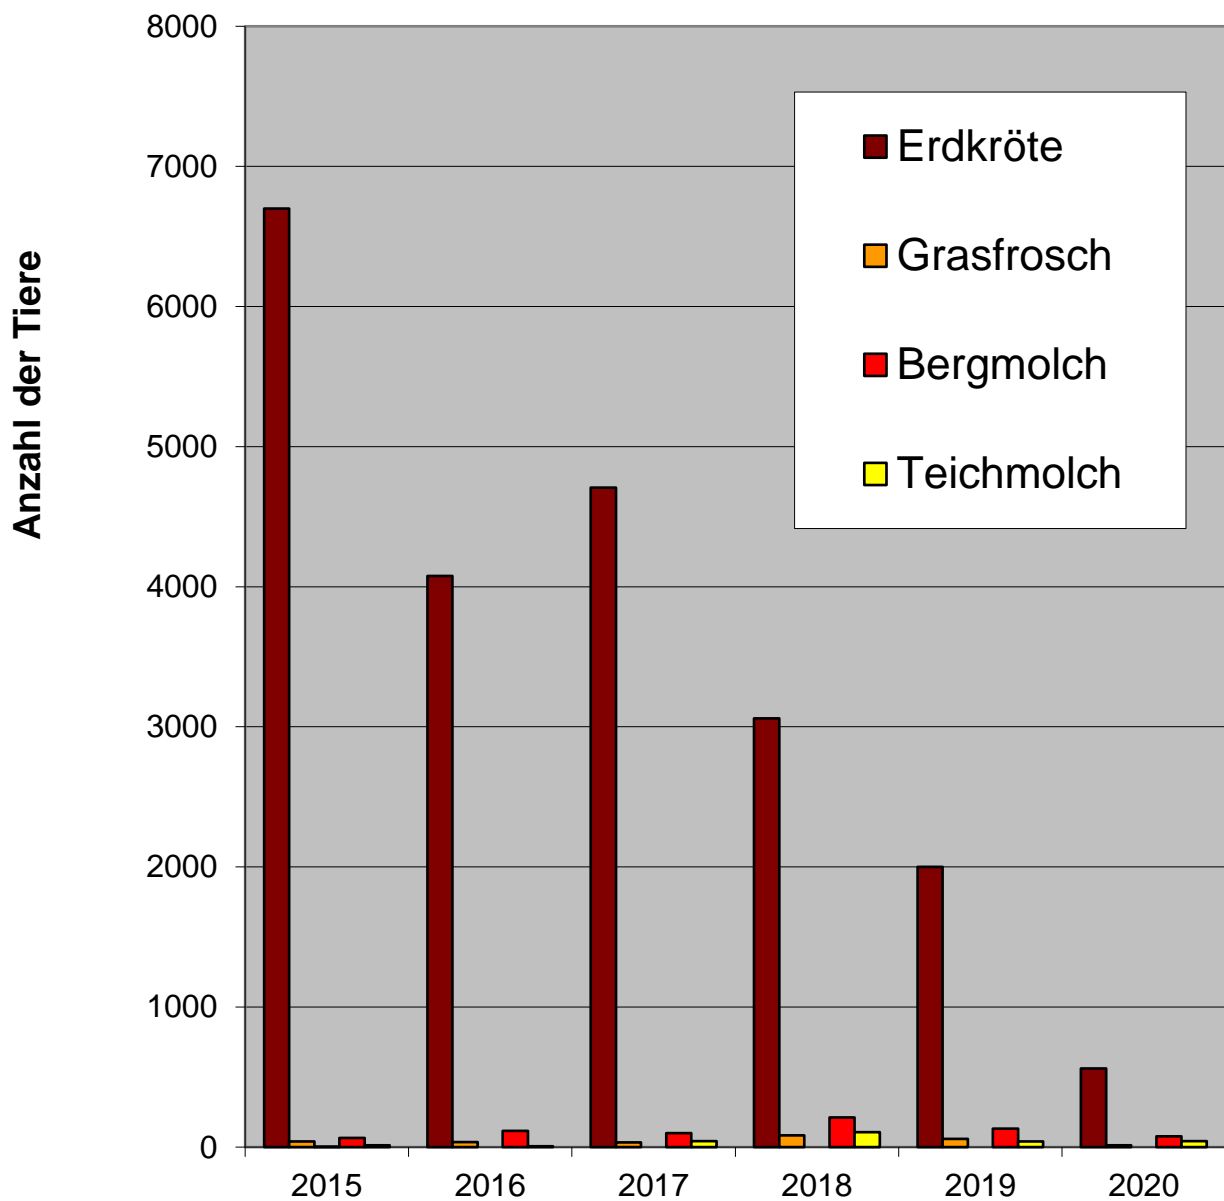

Amphibienwanderung 2015 - 2020

Horgenzell-Ibach Hinwanderung

	Erdkröte	Grasfrosch	Bergmolch	Teichmolch	Gesamt
2015	6698	40	65	12	6815
2016	4076	36	115	7	4234
2017	4708	34	100	43	4885
2018	3061	83	211	107	3462
2019	2000	58	132	41	2231
2020	561	13	77	42	693