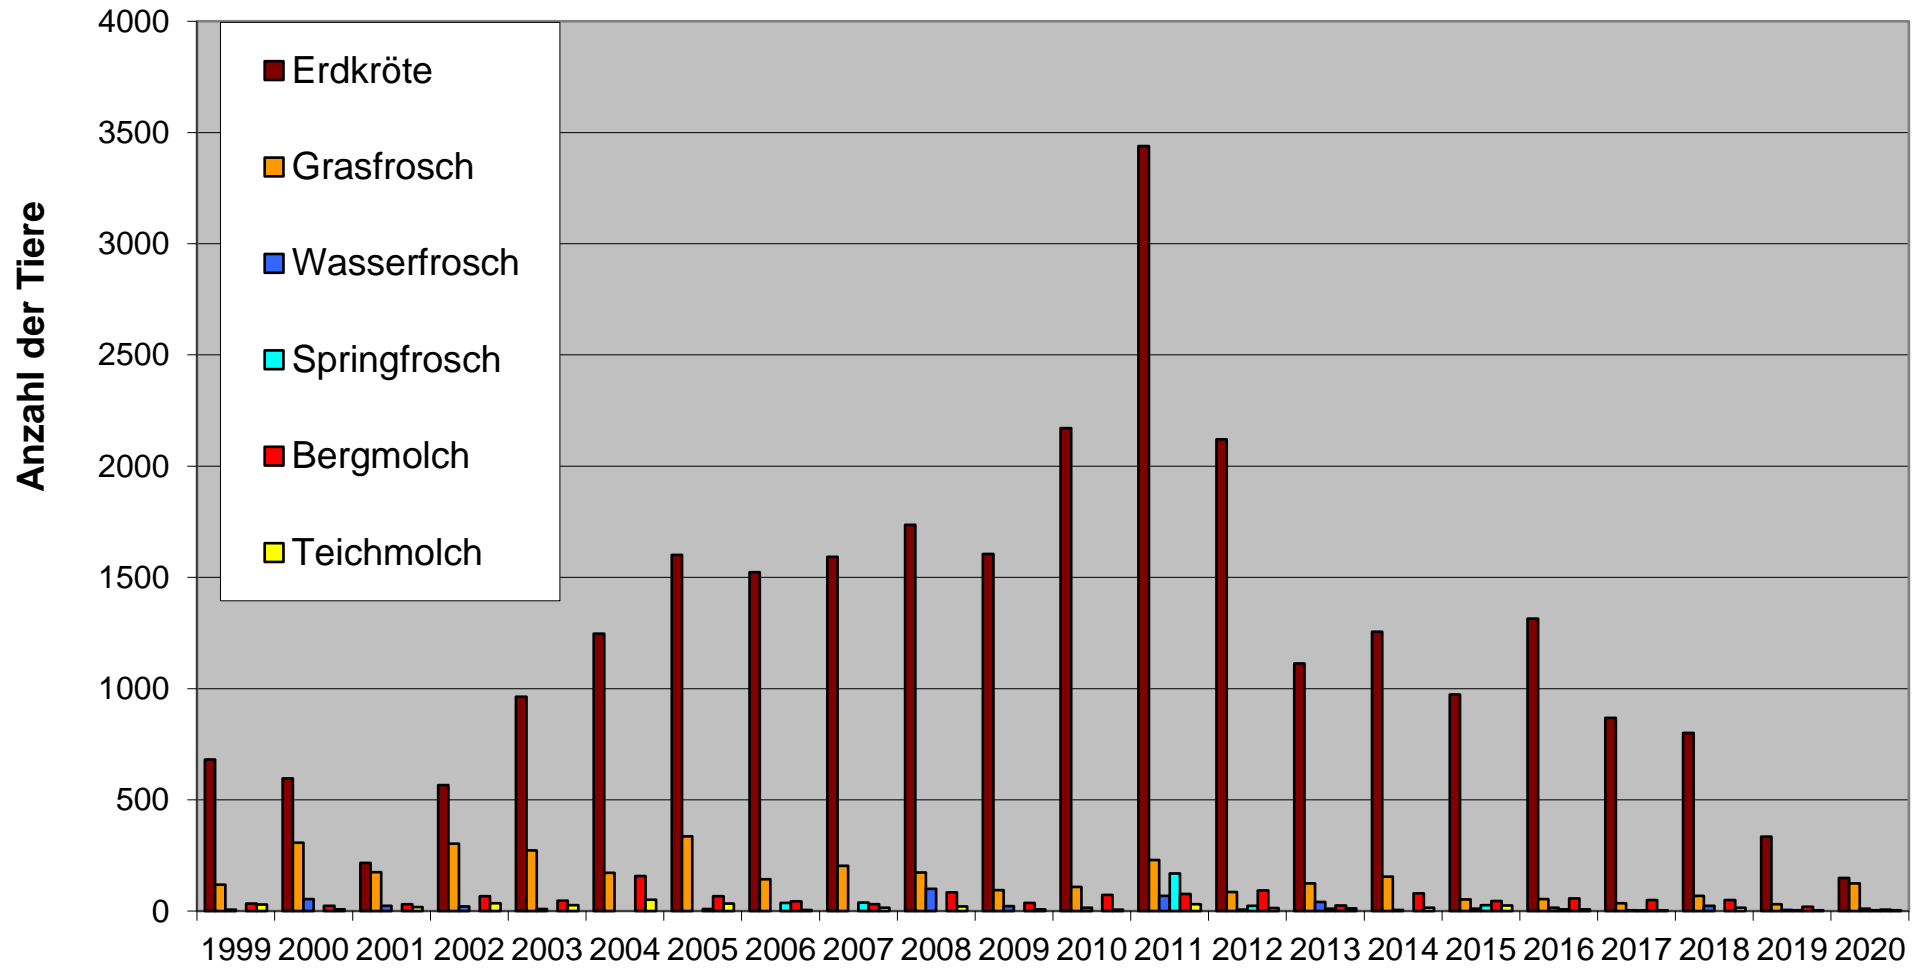

Amphibienwanderung 1999 - 2020

Egelsee Hinwanderung

	Erdkröte	Grasfrosch	Wasserfrosch	Springfrosch	Bergmolch	Teichmolch	Gesamt
1999	681	119	6	0	33	29	868
2000	596	307	53	0	23	7	986
2001	217	174	24	0	30	18	463
2002	566	302	21	0	66	35	990
2003	963	273	9	0	47	27	1319
2004	1247	172	0	0	158	51	1628
2005	1601	336	0	9	67	34	2047
2006	1523	143	0	36	43	5	1750
2007	1593	204	0	38	30	15	1880
2008	1737	173	100	0	84	21	2115
2009	1606	94	22	0	36	8	1766
2010	2171	108	15	0	73	6	2373
2011	3439	229	68	169	77	31	4013
2012	2120	85	6	23	92	14	2340
2013	1113	124	41	11	25	12	1326
2014	1255	154	5	0	79	15	1508
2015	973	52	11	26	45	25	1132
2016	1314	54	15	7	56	7	1453
2017	869	35	4	1	50	3	962
2018	800	68	23		50	15	956
2019	334	31	5	4	19	3	396
2020	149	124	10	4	6	3	296