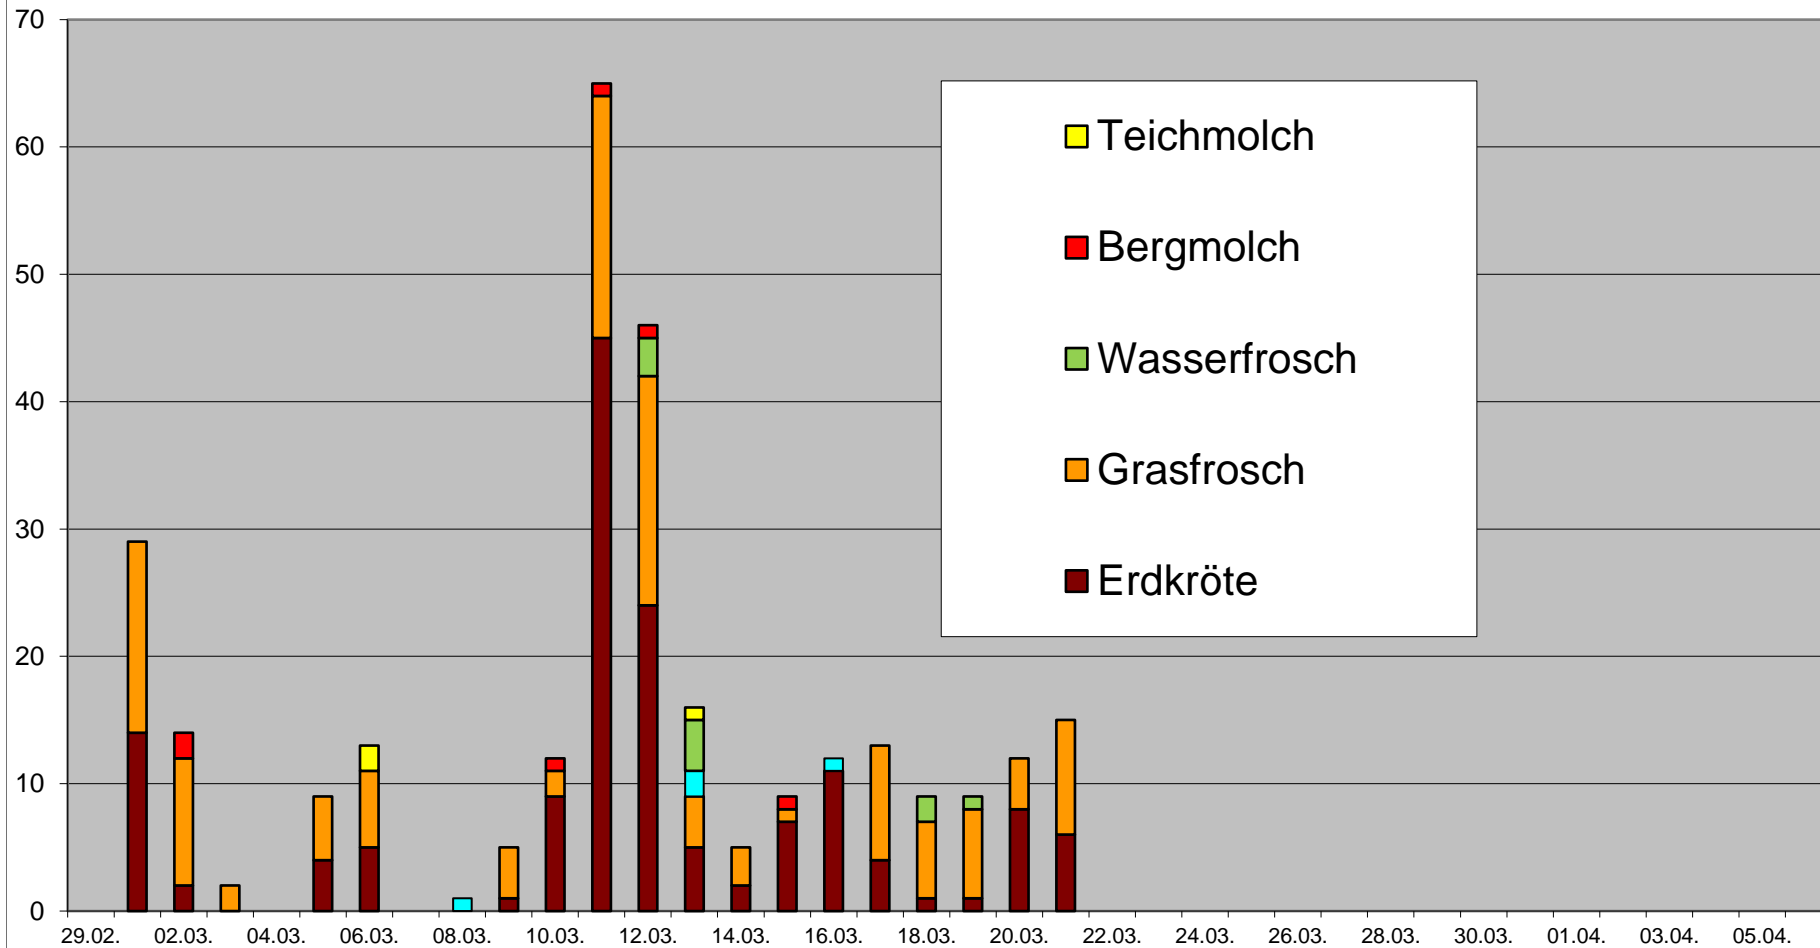

Amphibienschutz 2020 Ravensburg-Egelsee

Aufbau: Sa 29.02.2020

Abbau : Sa 04.02.2020

		Erdkröte	Grasfrosch	Springfrosch	Wasserfrosch	Bergmolch	Fadenmolch	Teichmolch	Kammolch	Gesamt
Sa	29.02.	0								0
So	01.03.	14	15							29
Mo	02.03.	2	10			2				14
Di	03.03.		2							2
Mi	04.03.	0								0
Do	05.03.	4	5							9
Fr	06.03.	5	6					2		13
Sa	07.03.	0								0
So	08.03.	0								0
Mo	09.03.	1	4							5
Di	10.03.	9	2			1				12
Mi	11.03.	45	19			1				65
Do	12.03.	24	18	1	3	1				47
Fr	13.03.	5	4		4			1		14
Sa	14.03.	2	3							5
So	15.03.	7	1			1				9
Mo	16.03.	11								11
Di	17.03.	4	9	2						15
Mi	18.03.	1	6		2					9
Do	19.03.	1	7		1					9
Fr	20.03.	8	4	1						13
Sa	21.03.	6	9							15
So	22.03.	0								0
Mo	23.03.	0								0
Di	24.03.	0								0
Mi	25.03.	0								0
Do	26.03.	0								0
Fr	27.03.	0								0
Sa	28.03.	0								0
So	29.03.	0								0
Mo	30.03.	0								0
Di	31.03.	0								0
Mi	01.04.	0								0
Do	02.04.	0								0
Fr	03.04.	0								0
Sa	04.04.									0
So	05.04.									0
Mo	06.04.									0
		149	124	4	10	6	0	3	0	296