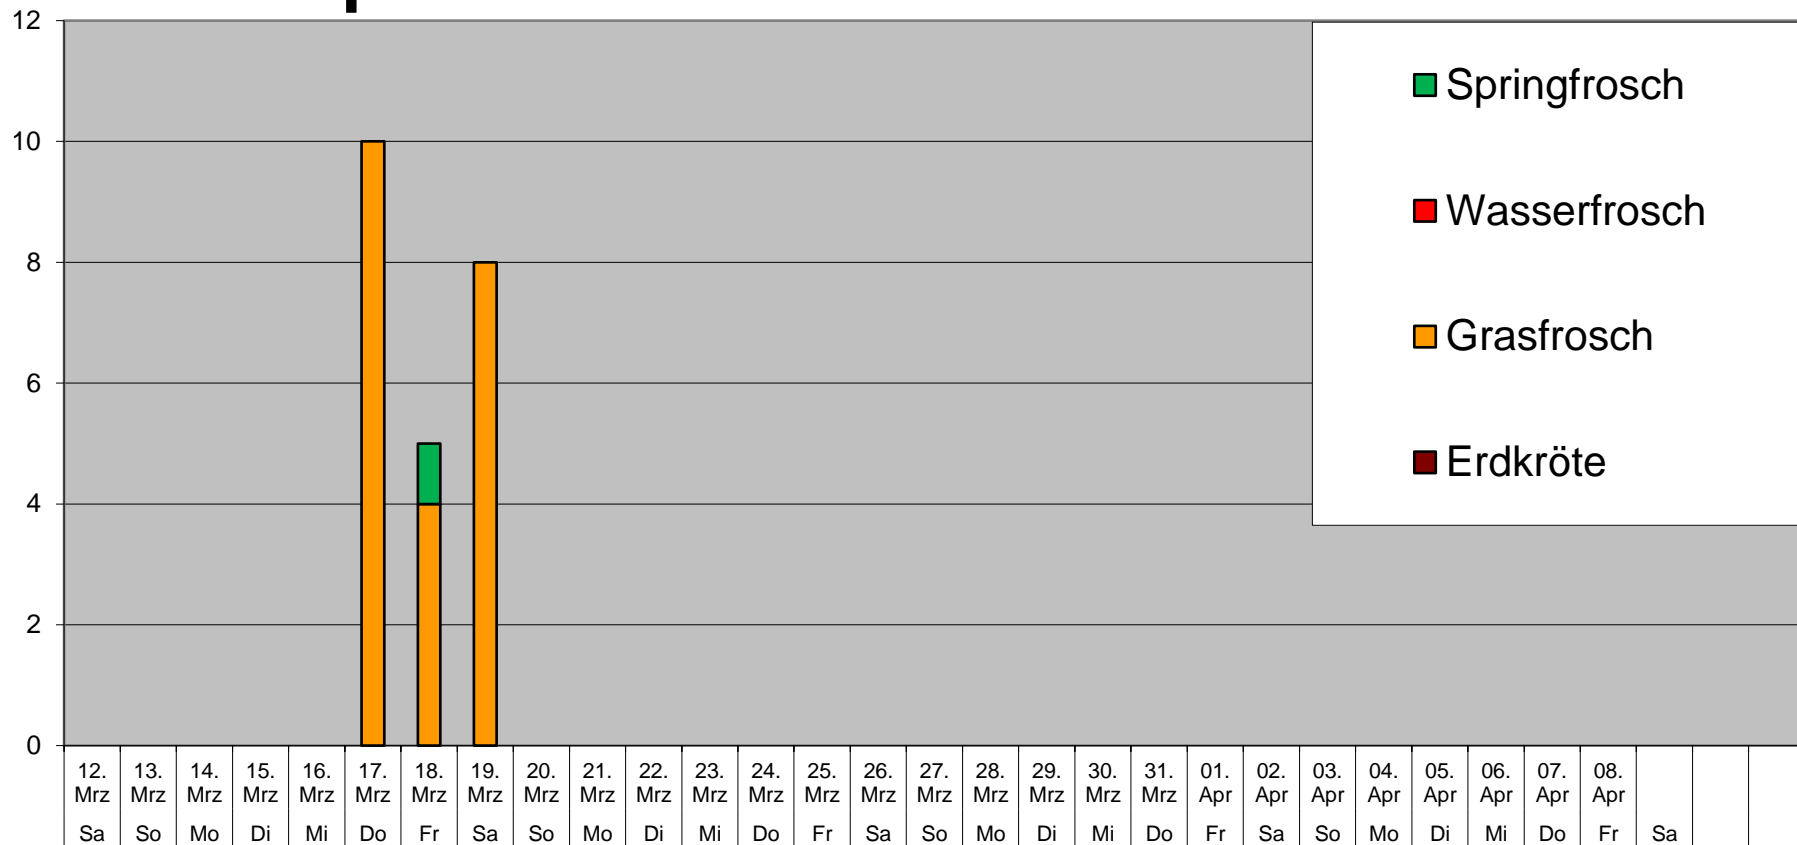

Amphibienschutz 2022

Wolpertswende - Niedersweiler

Aufbau: Fr 11.03.2022

Abbau : Fr 08.04.2022

		Erdkröte	Grasfrosch	Springfrosch	Laubfrosch	Wasserfrosch	Bergmolch	Teichmolch	Kammolch	Gesamt
Fr	11. Mrz									0
Sa	12. Mrz									0
So	13. Mrz									0
Mo	14. Mrz									0
Di	15. Mrz									0
Mi	16. Mrz		10							10
Do	17. Mrz		4	1						5
Fr	18. Mrz		8							8
Sa	19. Mrz									0
So	20. Mrz									0
Mo	21. Mrz									0
Di	22. Mrz									0
Mi	23. Mrz									0
Do	24. Mrz									0
Fr	25. Mrz									0
Sa	26. Mrz									0
So	27. Mrz									0
Mo	28. Mrz									0
Di	29. Mrz									0
Mi	30. Mrz									0
Do	31. Mrz									0
Fr	01. Apr									0
Sa	02. Apr									0
So	03. Apr									0
Mo	04. Apr									0
Di	05. Apr									0
Mi	06. Apr									0
Do	07. Apr									0
Fr	08. Apr									0
Sa										0
Sa										0
		0	22	1	0	0	0	0	0	23