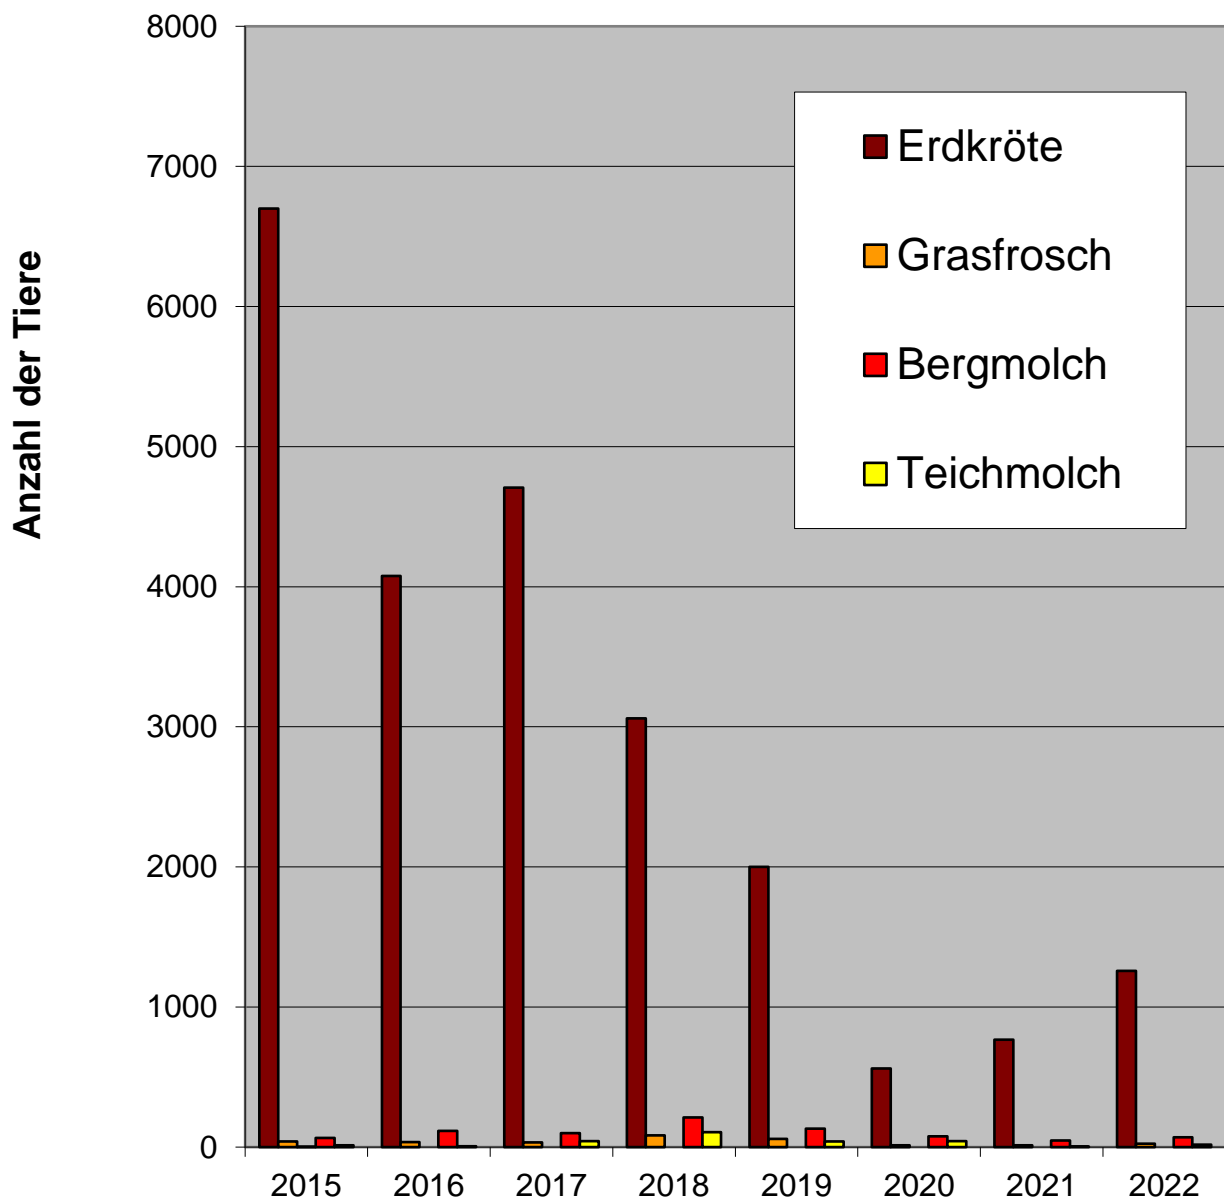

Amphibienwanderung 2015 - 2022

Horgenzell-Ibach Hinwanderung

	Erdkröte	Grasfrosch	Bergmolch	Teichmolch	Gesamt
2015	6698	40	65	12	6815
2016	4076	36	115	7	4234
2017	4708	34	100	43	4885
2018	3061	83	211	107	3462
2019	2000	58	132	41	2231
2020	561	13	77	42	693
2021	767	14	48	5	834

2022	1259	25	70	18	1372
------	------	----	----	----	-------------