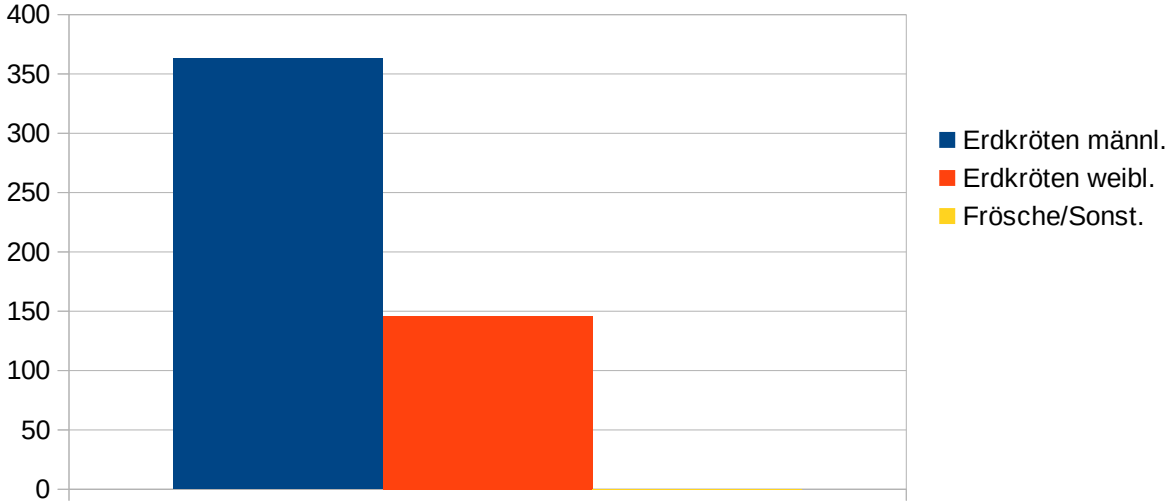

2024

nach Art

%-Wert

71%

29%

0%

Auswertung Amphibiensammlung

Jahr: **2024**

	Rike x								Hella x								Pipsi x								Uli x								Sandra	Annemarie	Maresa	Othmar	Annemarie	Ottmar	Maresa	Sarah	Gaby
Datum:	21.02.24	21.02.24	22.02.24	22.02.24	23.02.24	23.02.24	24.02.24	24.02.24	25.02.24	25.02.24	26.02.24	26.02.24	27.02.24	27.02.24	28.02.24	28.02.24	29.02.24	Susanne	Monika	Rike	Petra	Annemarie	Ottmar	Annemarie	Sarah	Pipsi															
Morgen/Abend	M	A	M	A	M	A	M	A	M	A	M	A	M	A	M	A	M	M	A	M	A	M	A	M	A	M															
Wangener S.	0	0	0	0	0	0	1	0	0	0	0	0	0	0	0	0	0	0	0	0	0	0	0	0	0	0															
Erdkröten m.							1																																		
Erdkröten w.																																									
Frosch/Sonst.																																									
Dornier	5	0	0	0	0	0	12	0	0	0	0	0	0	0	0	0	0	0	0	0	0	0	0	0	2																
Erdkröten m.	2						10																		2																
Erdkröten w.	3						2																																		
Frosch/Sonst.																																									
Duznau	0	0	3	0	0	0	18	0	2	0	0	4	6	6	4	4	18																								
Erdkröten m.			2				15		2			3	5	5	1	4	6																								
Erdkröten w.			1				3					1	1	1	3		12																								
Frosch/Sonst.																																									
Gesamt	5	0	3	0	0	0	31	0	2	0	0	4	6	6	4	4	20																								

Pro Tag	21.02.24	22.02.24	23.02.24	24.02.24	25.02.24	26.02.24	27.02.24	28.02.24	29.02.24	01.03.24	02.03.24	03.03.24
Erdkröten m.	2	2	0	26	2	3	10	5	8	33	63	3
Erdkröten w.	3	1	0	5	0	1	2	3	12	9	21	3
Erdkröten ges.	5	3	0	31	2	4	12	8	20	42	84	6
Frosch/Sonst.	0	0	0	0	0	0	0	0	0	0	0	0
Gesamt	5	3	0	31	2	4	12	8	20	42	84	6