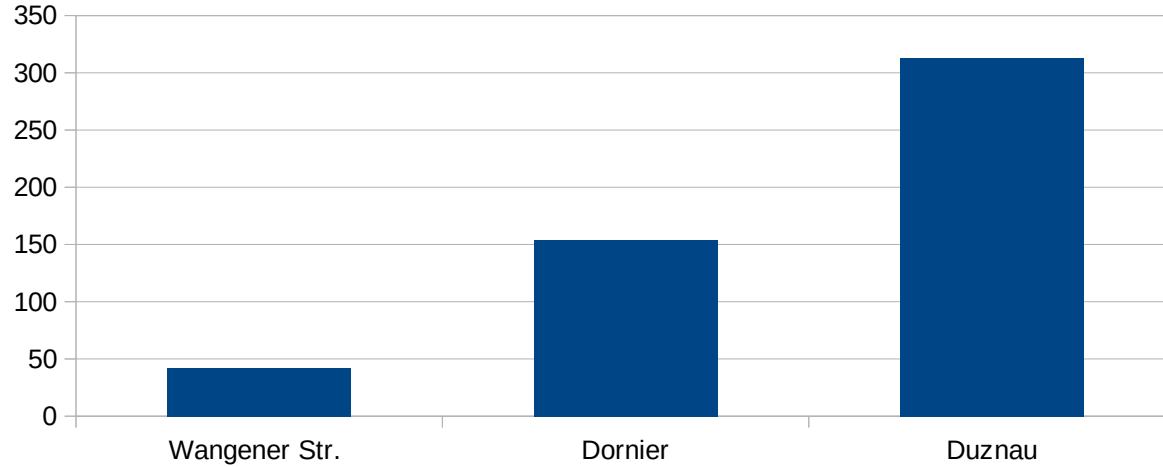

17
14
7
10
10
9
4
4
5
3
2
2
2
3
2
#DIV/0!
#DIV/0!
6

aus Input

Inputfile
Delta

509
0

2024

Nach Fundort

%-Wert

8%

30%

61%

2024

nach Art

%-Wert

71%

29%

0%