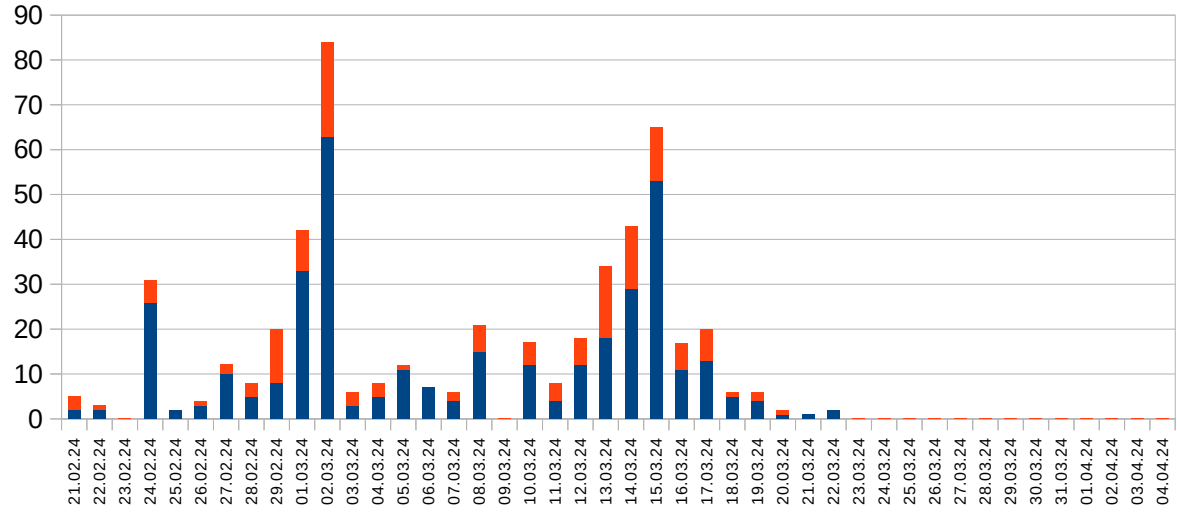

Auswertung Amphibiensammlung 2024

1. Fundort:

Ort	Anzahl	% Anteil
Wangener Str.	42	8%
Dornier	154	30%
Duznau	313	61%
Gesamt	509	100%

Delta zu 2023

Anzahl 2023	Delta abs.	Delta %
78	-36	-46%
228	-74	-32%
383	-70	-18%
689	-180	-26%

Delta zu 2022

Anzahl 2022	Delta abs.	Delta %
117	-75	-64%
355	-201	-57%
574	-261	-45%
1046	-537	-51%

2. Art:

Art	Anzahl	% Anteil
Erdkröten männl.	363	71%
Erdkröten weibl.	146	29%
Frösche/Sonst.	0	0%
Gesamt	509	100%

Delta zu 2023

Anzahl 2023	Delta abs.	Delta %
442	-79	-18%
246	-100	-41%
1	-1	-100%
689	-180	-26%

Delta zu 2022

Anzahl 2022	Delta abs.	Delta %
715	-352	-49%
388	-242	-62%
3	-3	-100%
1.106	-597	-54%

2024

2023

2022

2024

Zeitreihe

Krötenkönig*in 2024

Name	Anzahl Amphibien	Anzahl Sammlung
Hertha	120	7
Sarah	72	5
Ulrike	55	8
Heidi	52	5
Pipsi	49	5
Immanuel	44	5
Sandra	25	6
Rike	22	5
Monika	20	4
Otmar	18	6
Annemarie	14	9
Marisa	7	4
Kris	6	3
Hella	3	1
Gaby	2	1
Susanne	0	0
Alla	0	6
Melina	0	0
Petra	0	0
Gesamt	509	80