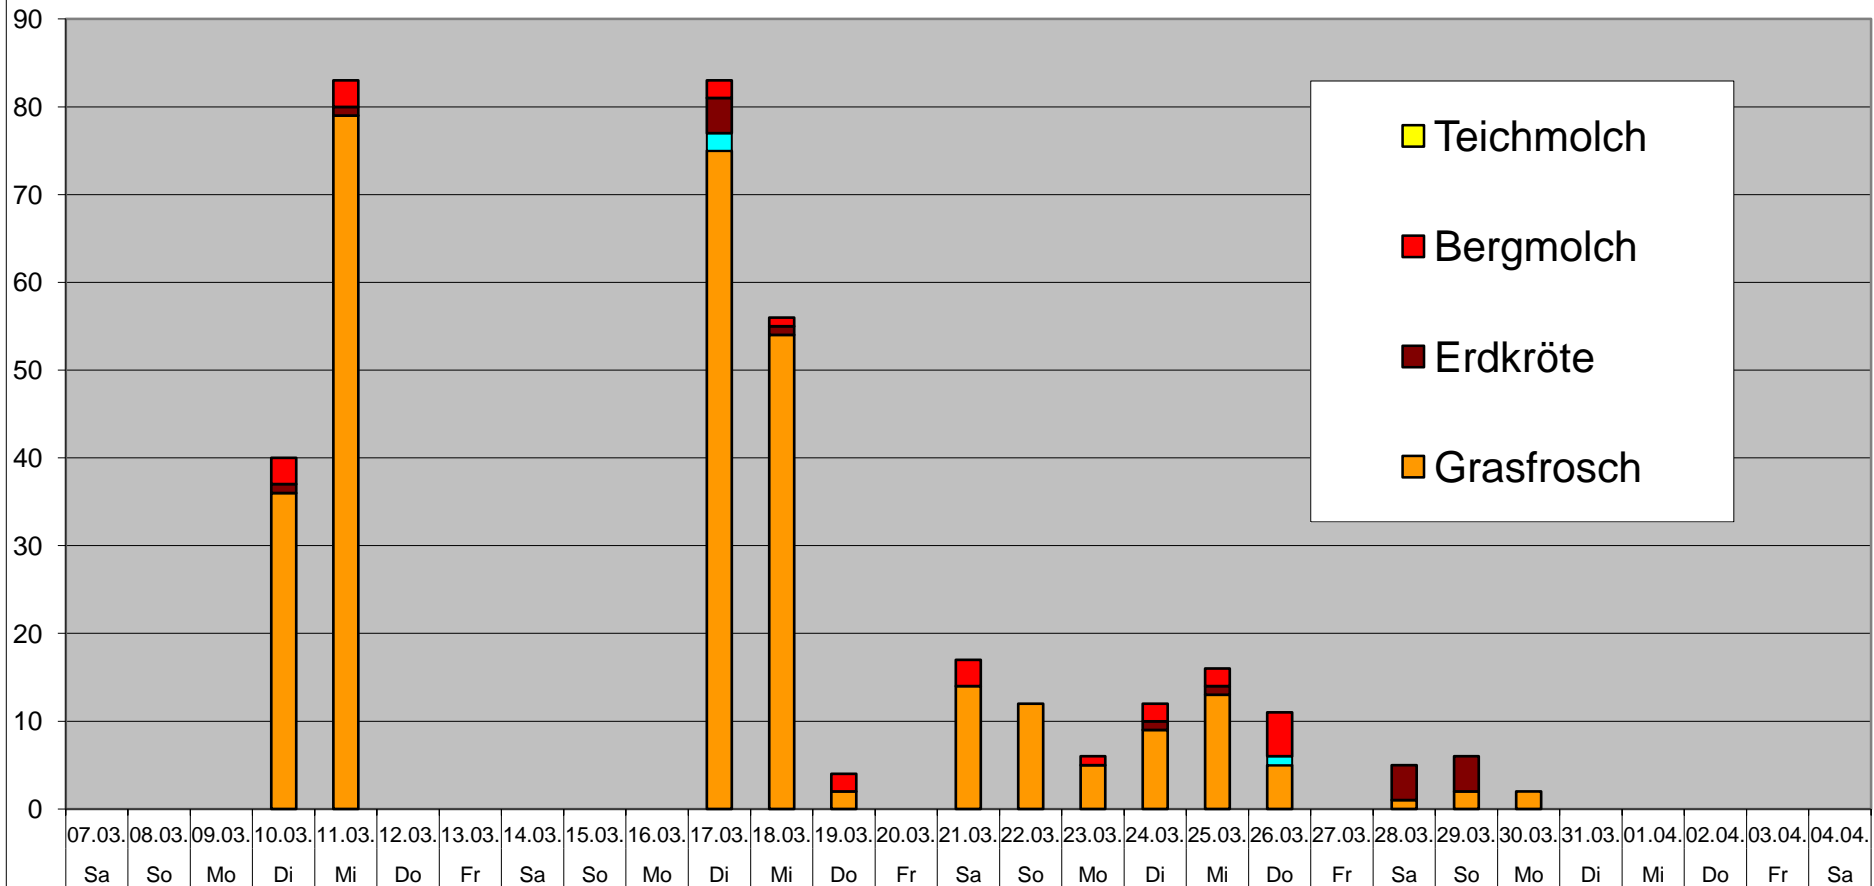

# Amphibienschutz 2015

## Wolpertswende - Niedersweiler

Aufbau: Sa 07.03.2015

Abbau : Sa 4.4.2015

		Erdkröte	Grasfrosch	Springfrosch	Wasserfrosch	Bergmolch	Fadenmolch	Teichmolch	Kammolch	Gesamt
Sa	07.03.									0
So	08.03.									0
Mo	09.03.									0
Di	10.03.	1	36			3				40
Mi	11.03.	1	79			3				83
Do	12.03.									0
Fr	13.03.									0
Sa	14.03.									0
So	15.03.									0
Mo	16.03.									0
Di	17.03.	4	75	2		2				83
Mi	18.03.	1	54			1				56
Do	19.03.		2			2				4
Fr	20.03.									0
Sa	21.03.		14			3				17
So	22.03.		12							12
Mo	23.03.		5			1				6
Di	24.03.	1	9			2				12
Mi	25.03.	1	13			2				16
Do	26.03.		5	1		5				11
Fr	27.03.									0
Sa	28.03.	4	1							5
So	29.03.	4	2			3				9
Mo	30.03.		2			2				4
Di	31.03.									0
Mi	01.04.									0
Do	02.04.									0
Fr	03.04.									0
Sa	04.04.									0
		17	309	3	0	29	0	0	0	358