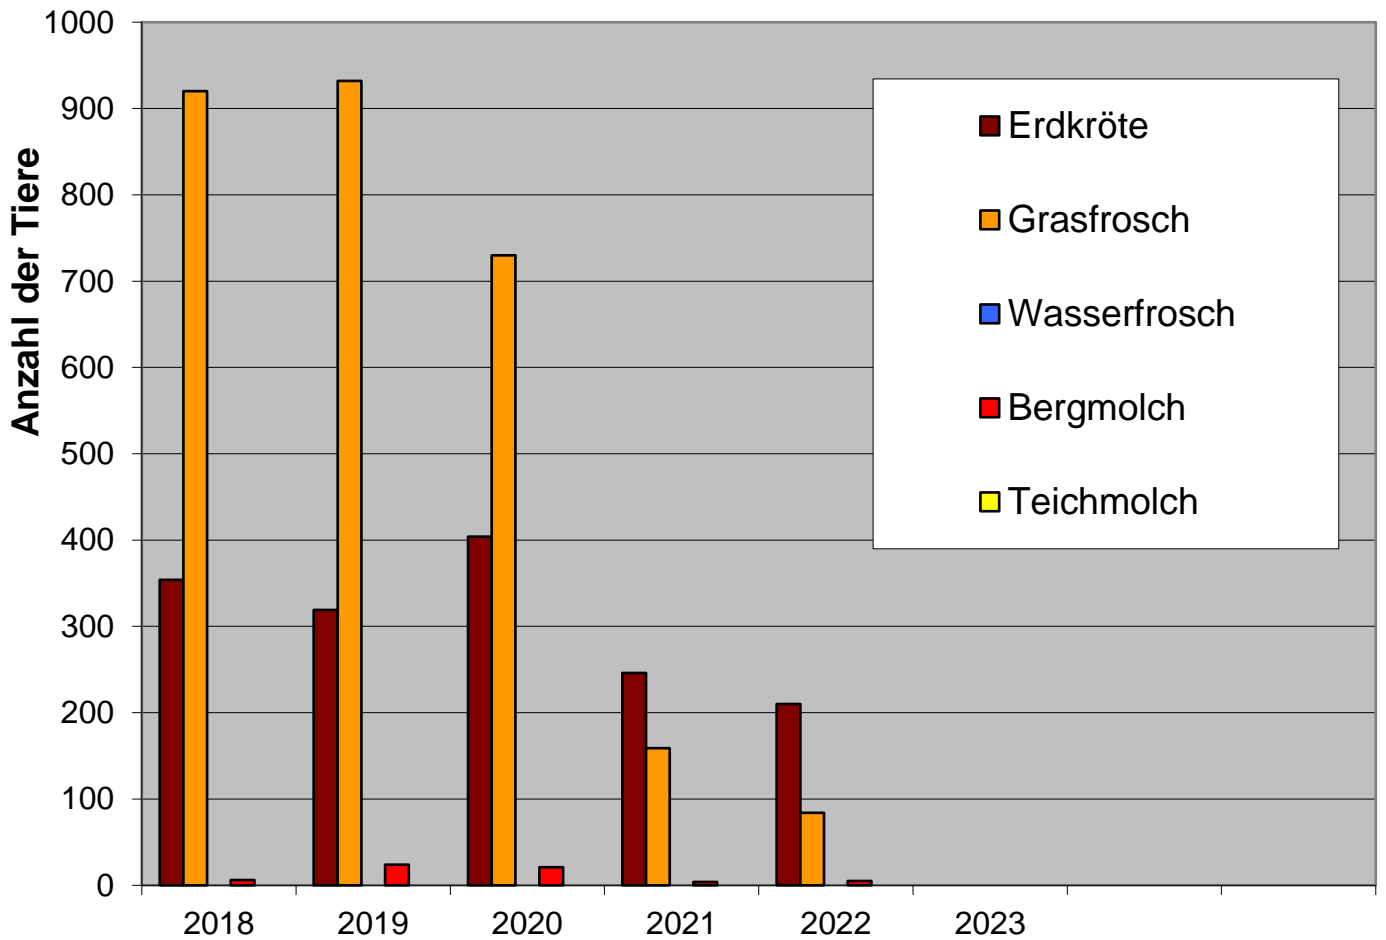

Amphibienwanderung 2018 - 2022

Ravensburg-Aulwangen Hinwanderung

	Erdkröte	Grasfrosch	Wasserfrosch	Bergmolch	Teichmolch	Gesamt
2018	354	920		6		1280
2019	319	932		24		1275
2020	404	730		21		1155
2021	246	159		4		409
2022	210	84		5		299
2023						0
						0