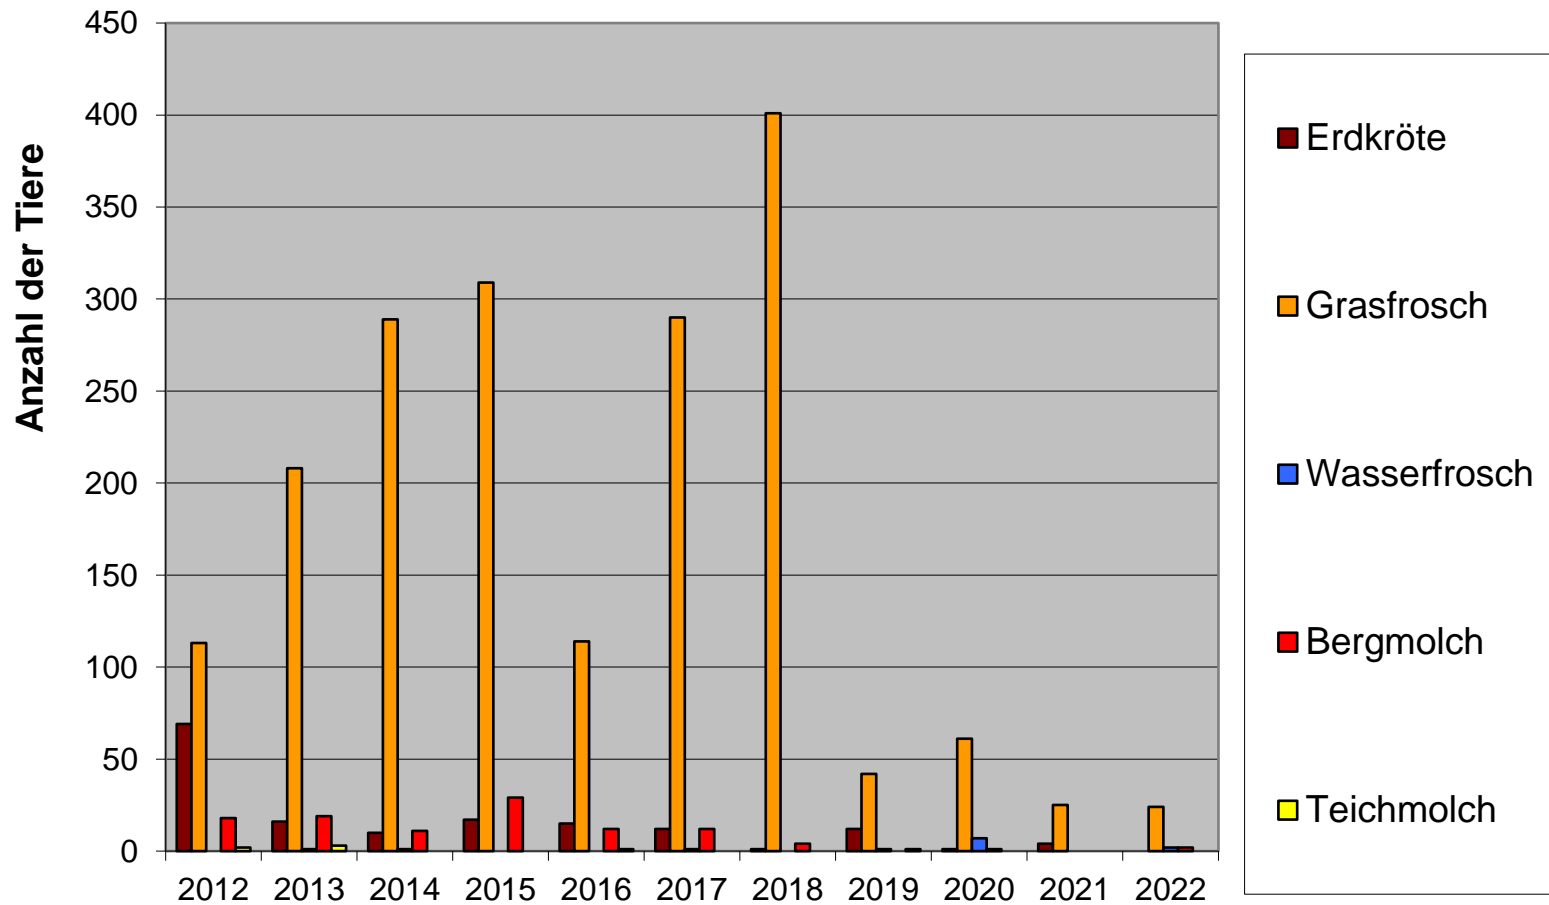

Amphibienwanderung 2012 - 2022

Niedersweiler-Wolpertswende Hinwanderung

	Erdkröte	Grasfrosch	Wasserfrosch	Bergmolch	Teichmolch	Gesamt
2012	69	113	0	18	2	202
2013	16	208	1	19	3	247
2014	10	289	1	11	0	311
2015	17	309	0	29	0	355
2016	15	114	0	12	1	142
2017	12	290	1	12	0	315
2018	1	401	0	4	0	406
2019	12	42	1	0	1	56
2020	1	61	7	1	0	70
2021	4	25	0	0	0	29
2022	0	24	2	2	0	28